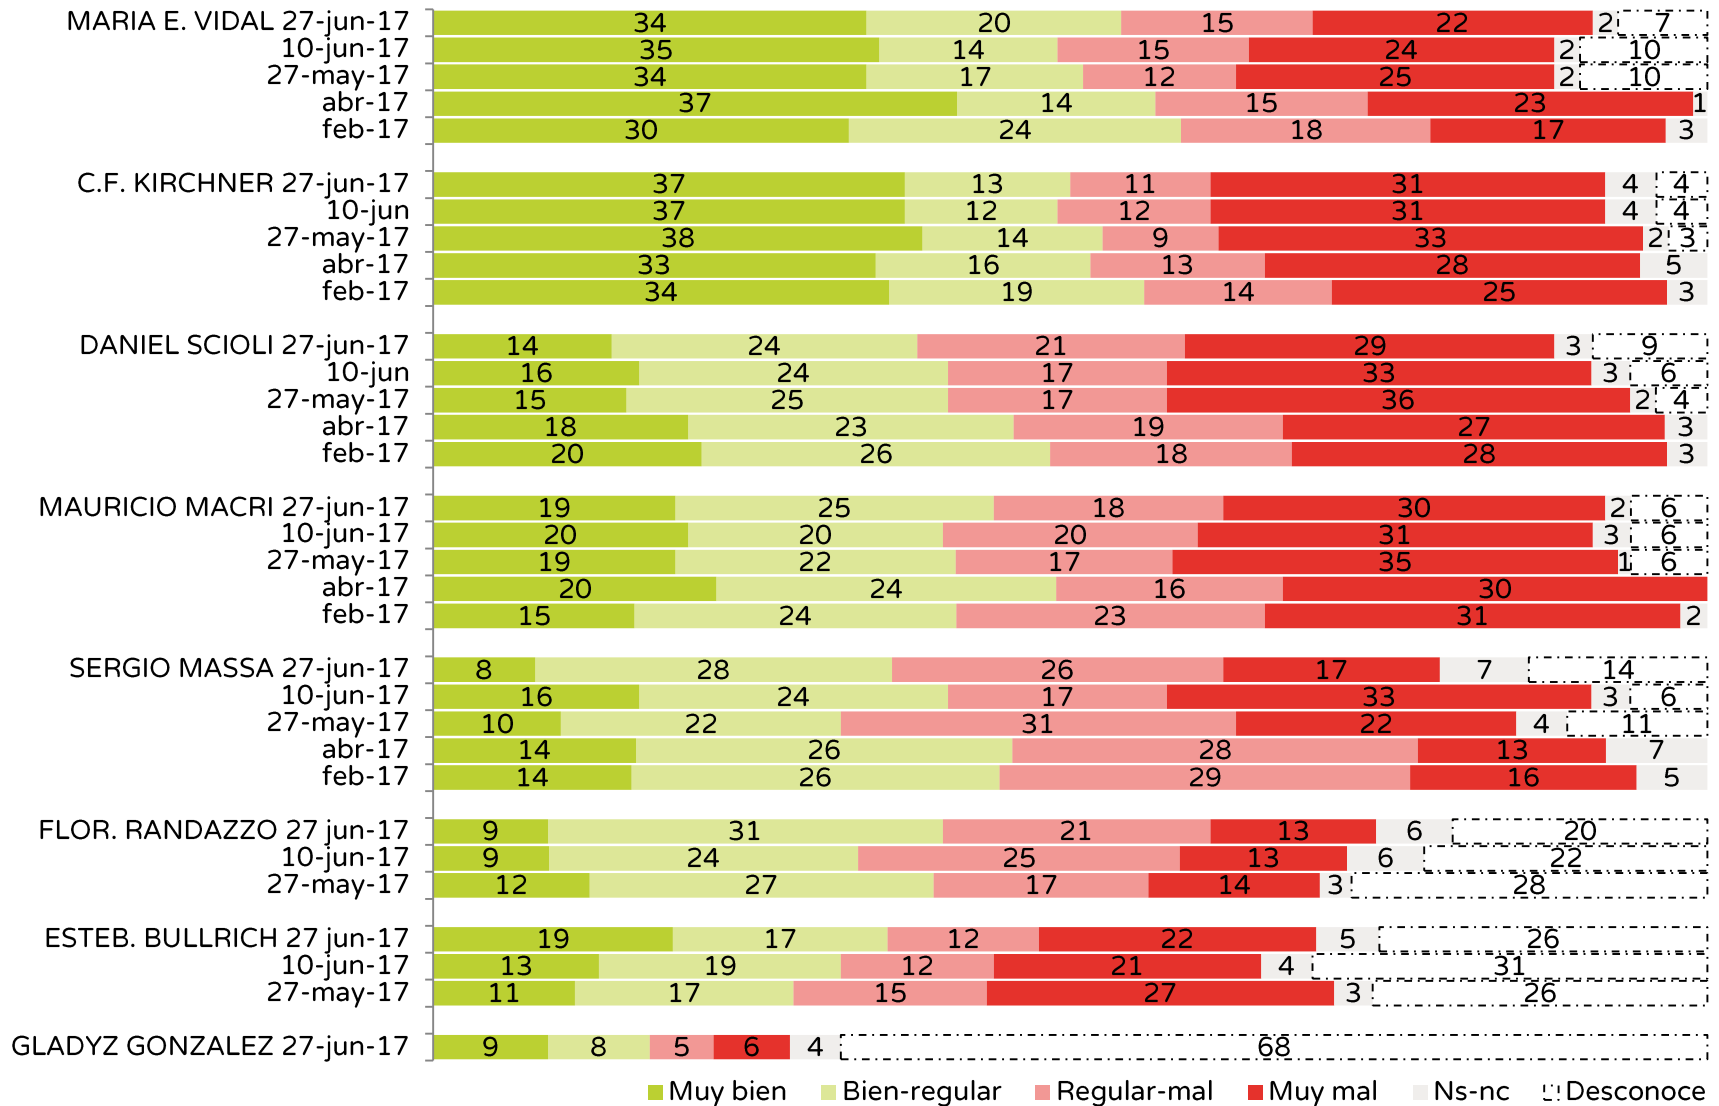

PROVINCIA DE BUENOS AIRES

Aprobación de gobiernos | Imágenes de dirigentes | Intención de voto

Encuesta de opinión pública
Resultados en Provincia de Buenos Aires
Al 27 de junio de 2017

dicen

Imágenes de dirigentes | PROV. BS. AS.

■ Muy bien
 ■ Bien-regular
 ■ Regular-mal
 ■ Muy mal
 ■ Ns-nc
 Desconoce

Ficha Técnica

- > El presente informe surge de una encuesta realizada durante los días 26 y 27 de junio de 2017.
- > La recolección de datos se realizó telefónicamente con tecnología IVR (respuesta de voz interactiva), utilizando preguntas pregrabadas que los entrevistados responden por medio del teclado.
- > La selección de hogares se realizó a partir de una muestra aleatoria de teléfonos fijos. Posteriormente, los resultados fueron ajustados por parámetros censales de municipio, sexo, edad, nivel educativo y voto en el balotaje.
- > La cantidad de casos efectivos fue de 905. El margen de error estimado (para $P=0,50$ y bajo un nivel de confianza del 95,5 %) no supera el +/- 3,2 %.